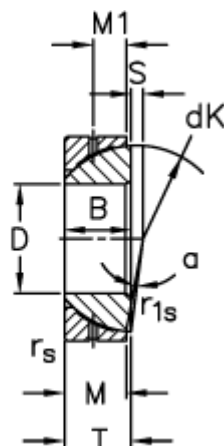

Varenummer: 03509055
 Beskrivelse: Fluro Ledleje GE 55SX

Mål

A	= 90 0 -0,018	rs, r1s min	= 1.1
B	= 23	S	= 5
D	= 55 0 -0,015	Statisk belastning C0 (kN)	= 735
dK	= 82	T	= 23 +0,25 -0,50
Dynamisk belastning C (kN)	= 146	Vægt	= 645
Kipvinkel	= 4		
M	= 20		
M1	= 11.5		